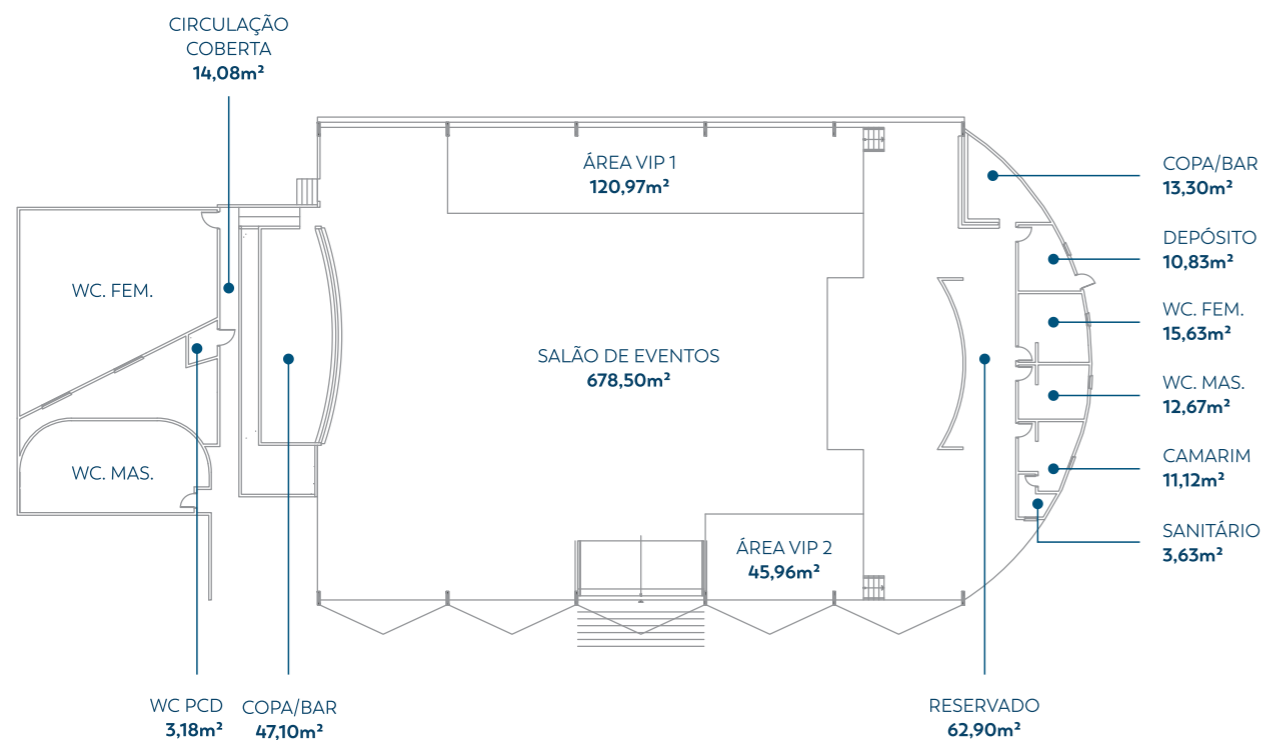

CAPACIDADES SALAS DE EVENTOS

PRATAS THERMAS RESORT

CENTRO DE CONVENÇÕES

AUDITÓRIO

SALA VERMELHA

	Auditório	Formato U	E. peixe	Escolar	Coquetel	Sentados	Em pé
Centro de Convenções	910	*	*	*	400	910	1820
Auditório	*	*	*	*	*	144	288
Sala Vermelha	169	70	70	140	100	169	338