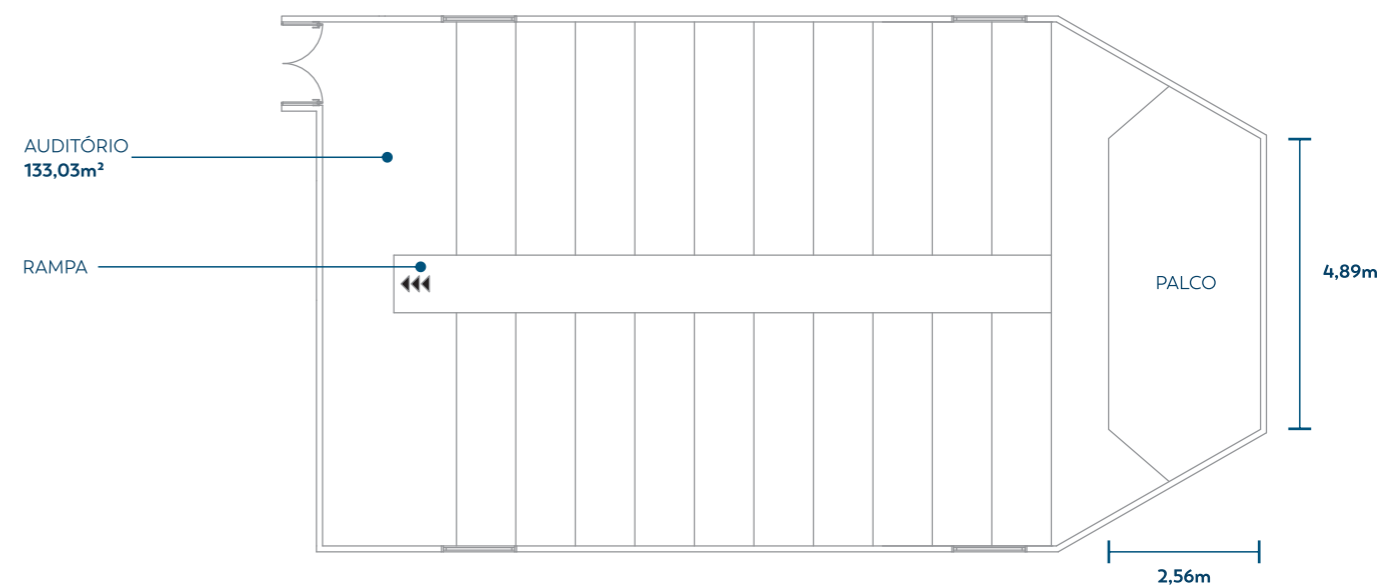

CAPACIDADES SALAS DE EVENTOS

PRATAS THERMAS RESORT

CENTRO DE CONVENÇÕES

AUDITÓRIO

SALA VERMELHA

	Auditório	Formato U	E. peixe	Escolar	Coquetel	Sentados	Em pé
Centro de Convenções	910	*	*	*	400	910	1820
Auditório	*	*	*	*	*	144	288
Sala Vermelha	169	70	70	140	100	169	338