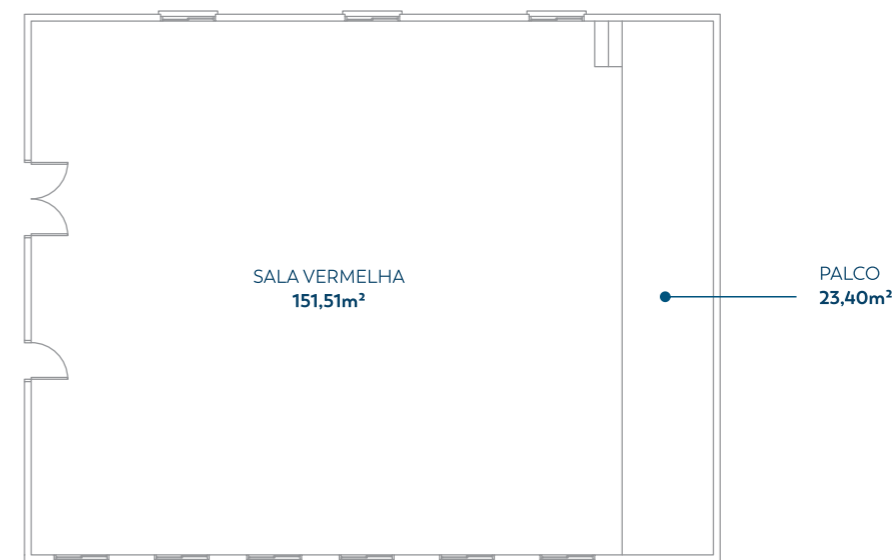

CAPACIDADES SALAS DE EVENTOS

PRATAS THERMAS RESORT

CENTRO DE CONVENÇÕES

AUDITÓRIO

SALA VERMELHA

	Auditório	Formato U	E. peixe	Escolar	Coquetel	Sentados	Em pé
Centro de Convenções	910	*	*	*	400	910	1820
Auditório	*	*	*	*	*	144	288
Sala Vermelha	169	70	70	140	100	169	338